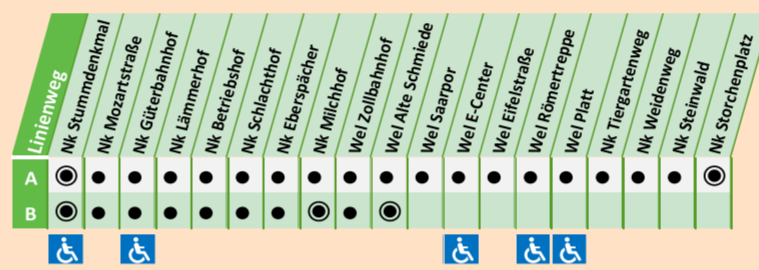

Samstag

Table with columns: 07:53 bis 14:53 and departure times for Saturday.

S: nur an Schultagen, F: nur an Schulfreien

barrierefreie Haltestelle, Haltestelle mit Bodenleitsystem

Gültig ab 01.01.2023

Table with columns: Haltestelle, Bussteig, and departure times for Monday to Friday.

Montag bis Freitag

Table with columns: 08:23 bis 19:23 and departure times for Monday to Friday.

Samstag

Table with columns: 08:23 bis 13:23 and departure times for Saturday.

S: nur an Schultagen, F: nur an Schulfreien

barrierefreie Haltestelle, Haltestelle mit Bodenleitsystem

Gültig ab 01.01.2023

Table with columns: Haltestelle, Bussteig, S, F, and departure times for Monday to Friday.

Montag bis Freitag

Table with columns: 07:49 bis 18:49 and departure times for Monday to Friday.