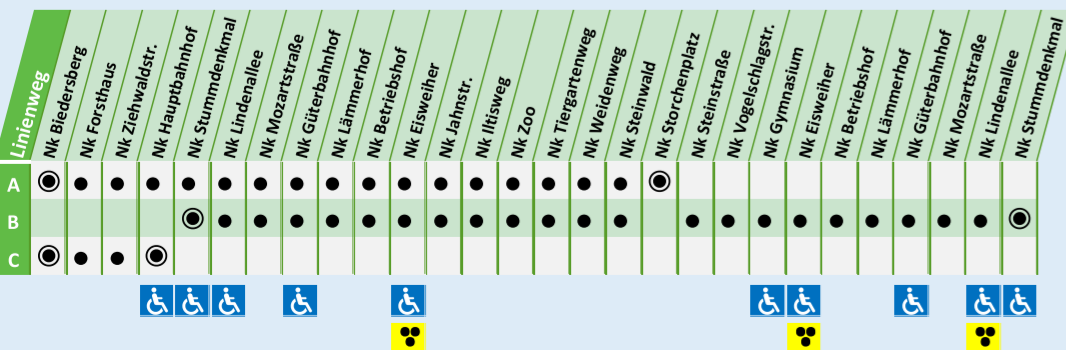

barrierefreie Haltestelle, Haltestelle mit Bodenleitsystem

Gültig ab 01.01.2023

Table with columns: Haltestelle, Bussteig, S, F, and departure times for Monday to Friday.

Montag bis Freitag

Table with columns: 07:49 bis 18:49 and departure times for Monday to Friday.

Samstag

Table with columns: 06:49 bis 13:49 and departure times for Saturday.

Sonntag

Table with columns: 09:00 bis 23:00 and departure times for Sunday.

S: nur an Schultagen, F: nur an Schulfreien

barrierefreie Haltestelle, Haltestelle mit Bodenleitsystem

Gültig ab 01.01.2023

Table with columns: Haltestelle, Bussteig, and departure times for Monday to Friday.

Montag bis Freitag

Table with columns: 08:24 bis 18:24 and departure times for Monday to Friday.

Samstag