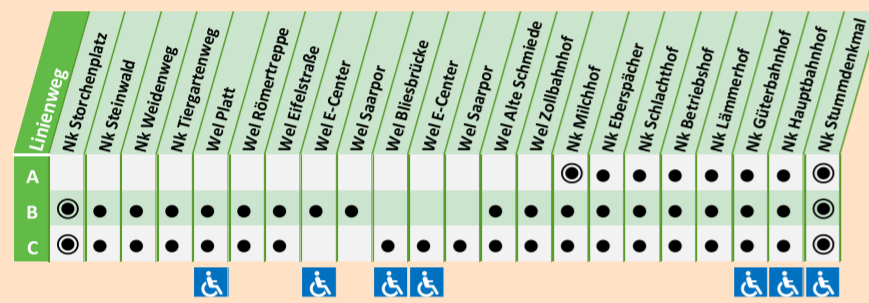

Neunkircher Zoo
 Zoostr. 25, 66538 Neunkirchen

Gültig ab 01.01.2023

Table with columns: Haltestelle, Bussteig, and departure times for Monday to Friday.

Montag bis Freitag

Table with columns: F, S, and departure times for Monday to Friday.

Samstag

Table with columns: 07:53 bis 14:53 and departure times for Saturday.

S: nur an Schultagen, F: nur an Schulfreien

barrierefreie Haltestelle, Haltestelle mit Bodenleitsystem

Gültig ab 01.01.2023

Table with columns: Haltestelle, Bussteig, and departure times for Monday to Friday.