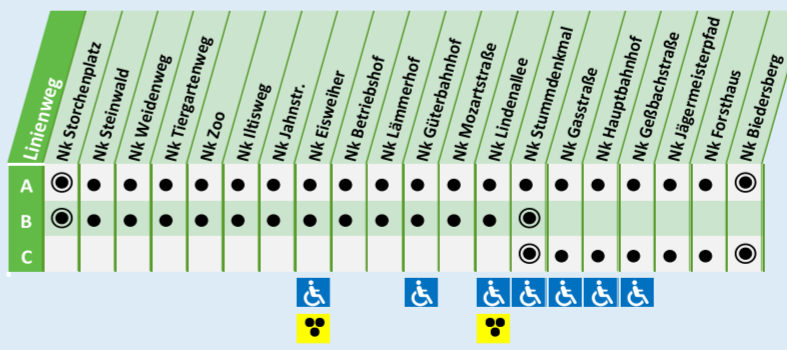

barrierefreie Haltestelle, Haltestelle mit Bodenleitsystem

Gültig ab 01.01.2023

Table with columns: Haltestelle, Bussteig, S, F, and departure times for Monday to Friday.

Montag bis Freitag

Table with columns: 07:49 bis 18:49 and departure times for Monday to Friday.

Samstag

Table with columns: 06:49 bis 13:49 and departure times for Saturday.

Sonntag

Table with columns: 09:00 bis 23:00 and departure times for Sunday.

S: nur an Schultagen, F: nur an Schulfreien

barrierefreie Haltestelle, Haltestelle mit Bodenleitsystem

Gültig ab 01.01.2023

Table with columns: Haltestelle, Bussteig, and departure times for Monday to Friday.

Montag bis Freitag

Table with columns: 08:24 bis 18:24 and departure times for Monday to Friday.

Samstag

Table with columns: 06:24 bis 14:24 and departure times for Saturday.

Sonntag

Table with columns: 09:00 bis 23:00 and departure times for Sunday.

S: nur an Schultagen, F: nur an Schulfreien

barrierefreie Haltestelle, Haltestelle mit Bodenleitsystem