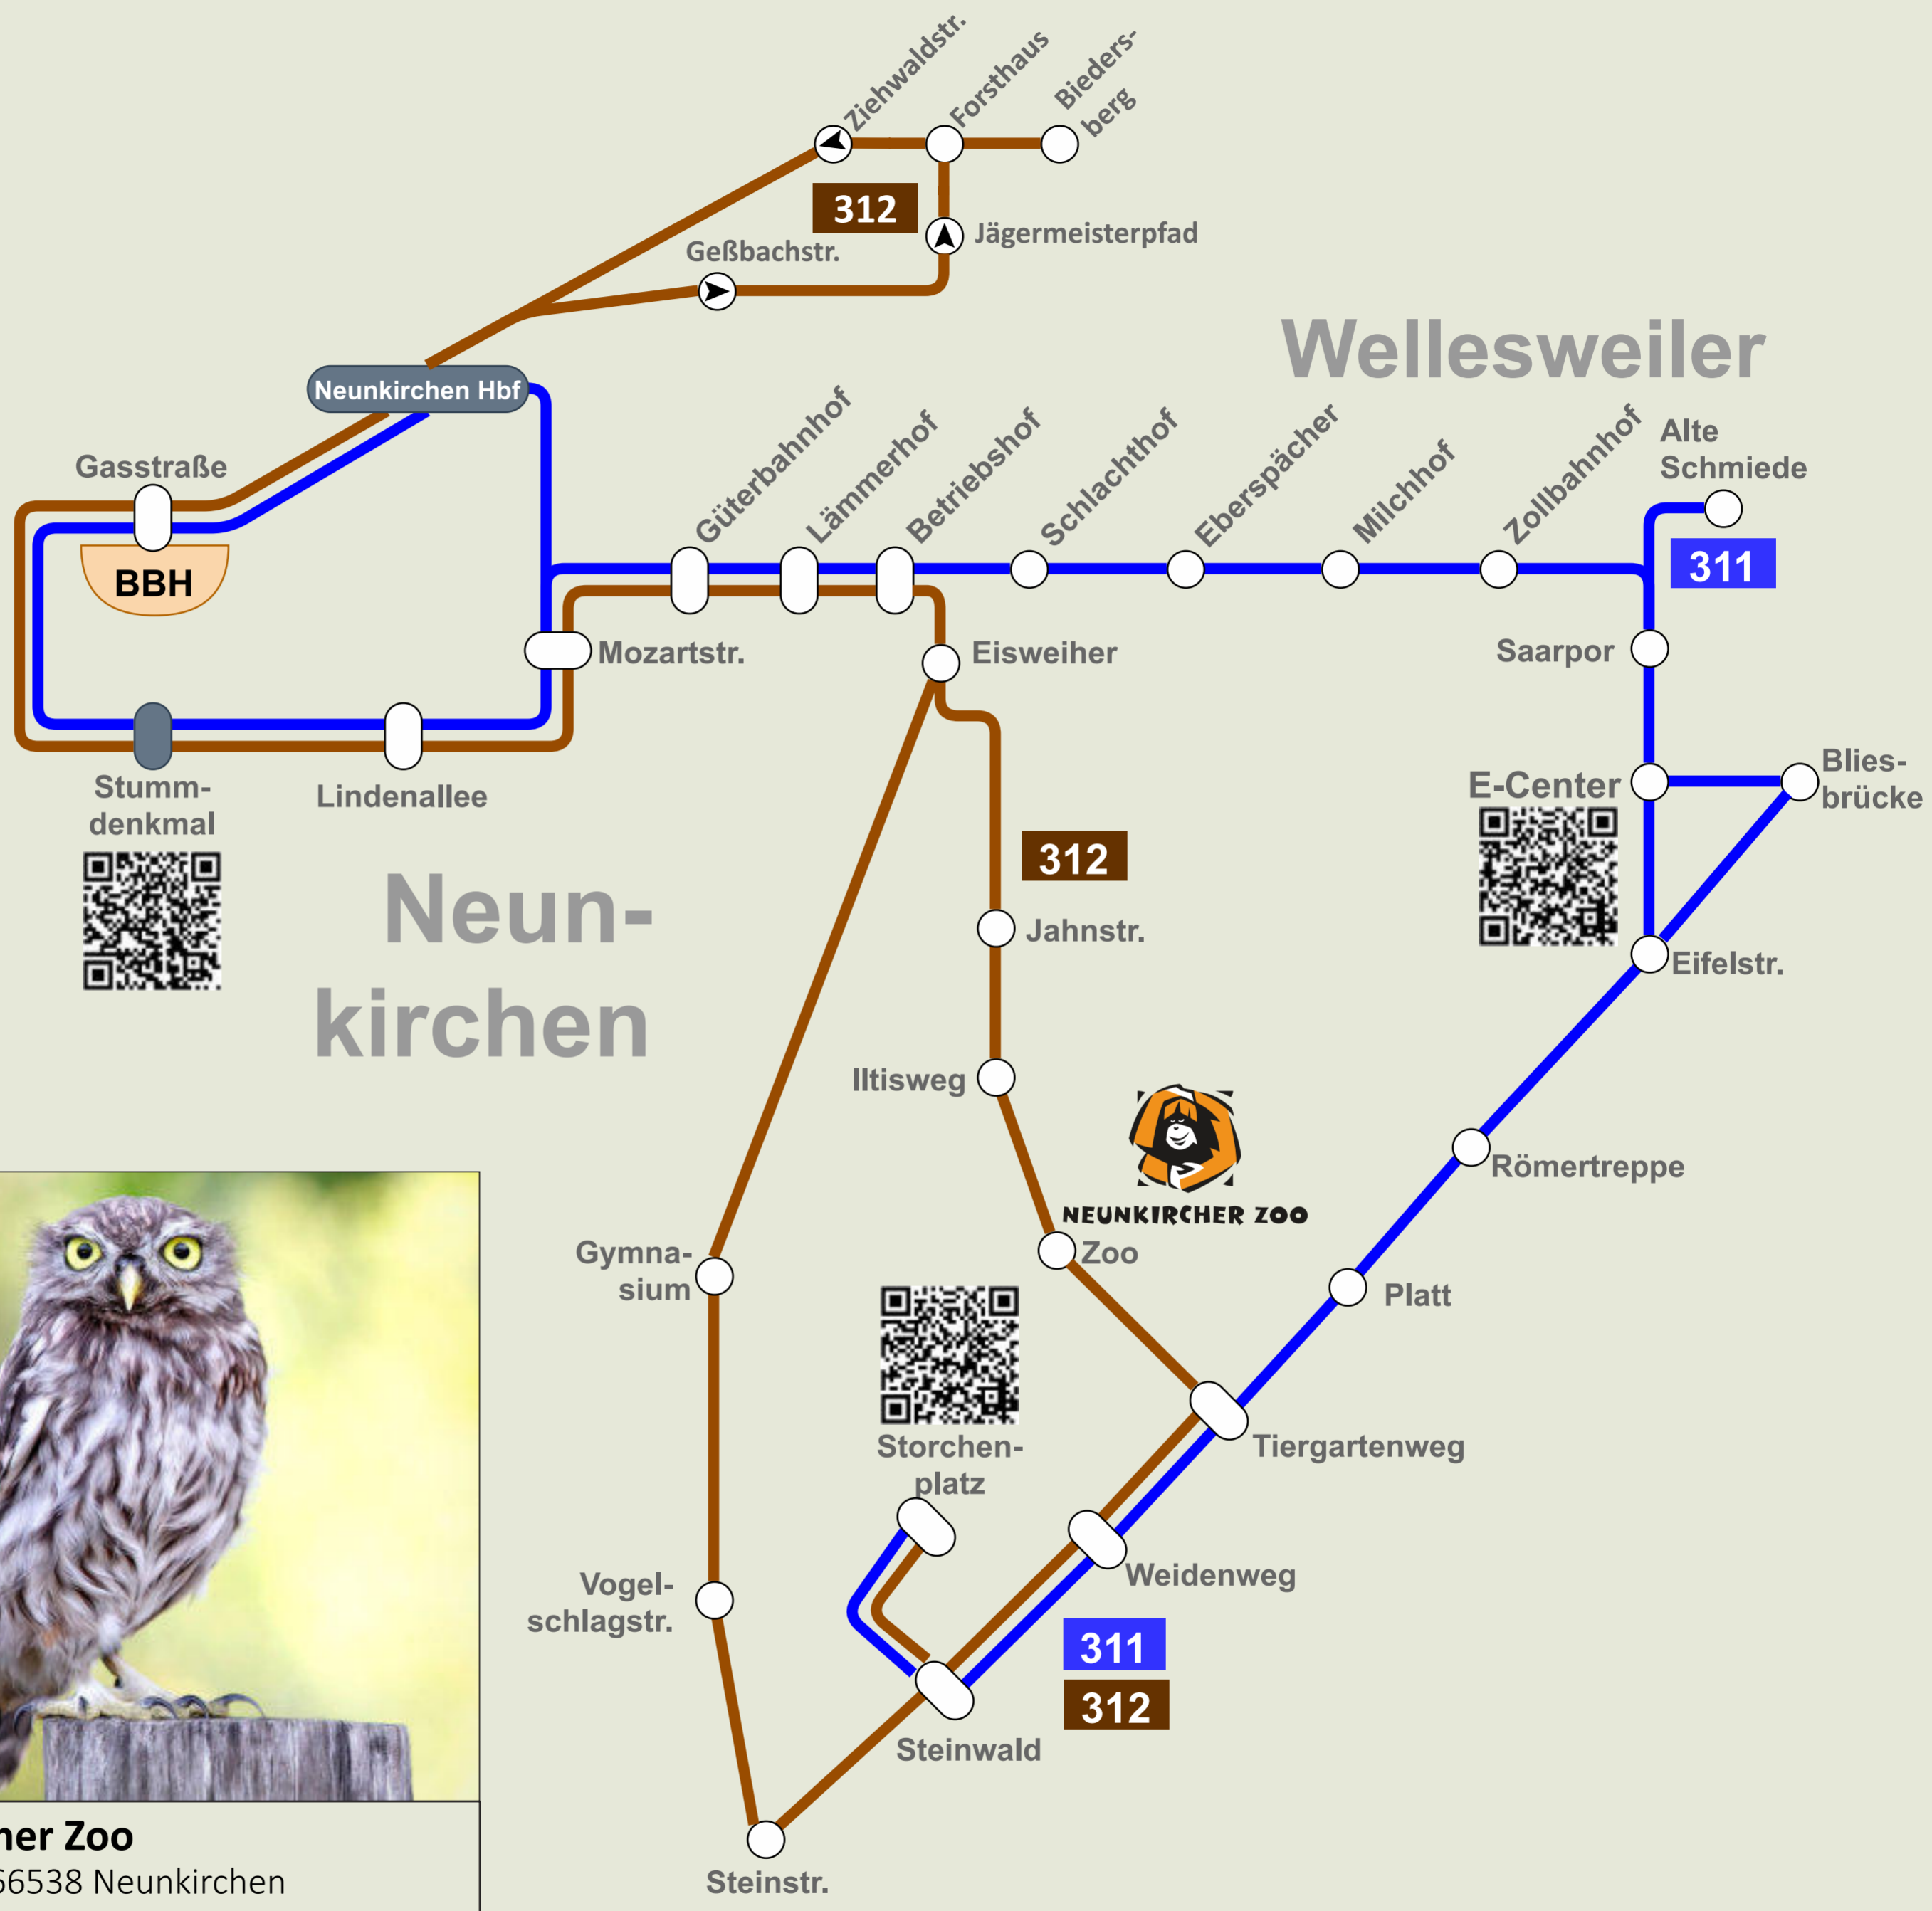

**JETZT TICKET DIREKT IN DER
SAARFAHRPLAN-APP KAUFEN!**

Mehr Infos unter
www.saarVV.de/handyticket

Laden im **App Store** **JETZT BEI Google Play**

NVG
 Neunkircher Verkehrs GmbH

**Linie
311 &
312**

311: Nk Storchenplatz - Wellesweiler - Neunkirchen Hbf - Stummdenkmal
312: Nk Biedersberg - Nk Hbf - Stummdenkmal - Zoo - Storchenplatz
 gültig ab 01.01.2023

Neunkircher Zoo
 Zoostr. 25, 66538 Neunkirchen

Gültig ab 01.01.2023

Table with columns: Haltestelle, Bussteig, and departure times for Monday to Friday.

Montag bis Freitag

Table with columns: F, S, and departure times for Monday to Friday.

Samstag

Table with columns: 07:53 bis 14:53 and departure times for Saturday.

S: nur an Schultagen, F: nur an Schulfreien

barrierefreie Haltestelle, Haltestelle mit Bodenleitsystem

Gültig ab 01.01.2023

Table with columns: Haltestelle, Bussteig, and departure times for Monday to Friday.

barrierefreie Haltestelle, Haltestelle mit Bodenleitsystem

Gültig ab 01.01.2023

Table with columns: Haltestelle, Bussteig, S, F, and departure times for Monday to Friday.

Montag bis Freitag

Table with columns: 07:49 bis 18:49 and departure times for Monday to Friday.